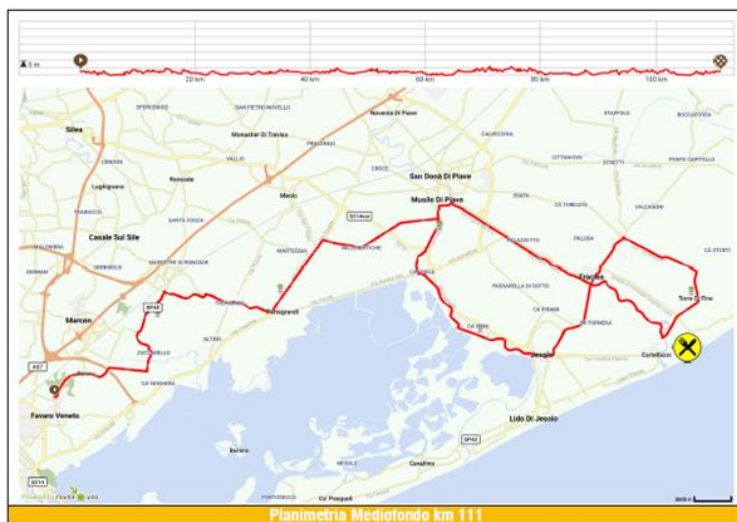

MEDIO FONDO		Distanze		media km/h		
Altimetria	Località	km parz.	km progr.	30	32	34
				Orario di Passaggio		
2 msm	FAVARO VENETO	0,000	0,000	08:00:00	08:00:00	08:00:00
2	DESE	2,400	2,500	08:05	08:04	08:04
2	ZUCCARELLO	5,000	7,500	08:15	08:14	08:13
2	SAN LIBERALE	1,700	9,200	08:18	08:17	08:16
2	TREPALADE	6,800	16,000	08:32	08:30	08:28
2	PORTEGRANDI	2,300	18,300	08:36	08:34	08:32
2	MILLEPERTICHE	7,500	25,800	08:51	08:48	08:45
2	LAZZARETTO	2,800	28,600	08:57	08:53	08:50
2	CASTALDIA	4,700	33,300	09:06	09:02	08:58
2	CAPOSILE	1,000	34,300	09:08	09:04	09:00
2	VIA SALSI - JESOLO	10,500	44,800	09:29	09:24	09:19
2	ERACLEA -ponte Piave	5,500	50,300	09:40	09:34	09:28
2	<b>CORTELLAZZO - RISTORO</b>	<b>6,000</b>	<b>56,300</b>	<b>09:52</b>	<b>09:45</b>	<b>09:39</b>
2	REVEDOLI	1,200	57,500	09:55	09:47	09:41
2	TORRE DI FINE	2,200	59,700	09:59	09:51	09:45
2	PONTE CREPALDO	6,200	65,900	10:11	10:03	09:56
2	ERACLEA - ponte Piave	3,300	69,200	10:18	10:09	10:02
2	PASSARELLA	5,600	74,800	10:29	10:20	10:12
2	MUSILE DI PIAVE	5,000	79,800	10:39	10:29	10:20
2	LAZZARETTO	3,800	83,600	10:47	10:36	10:27
2	MILLEPERTICHE	3,000	86,600	10:53	10:42	10:32
2	PORTEGRANDI	7,500	94,100	11:08	10:56	10:46
2	TREPALADE	2,300	96,400	11:12	11:00	10:50
2	SAN LIBERALE	6,800	103,200	11:26	11:13	11:02
2	ZUCCARELLO	1,700	104,900	11:29	11:16	11:05
2	DESE	5,000	109,900	11:39	11:26	11:13
2	FAVARO VENETO	2,400	112,300	11:44	11:30	11:18